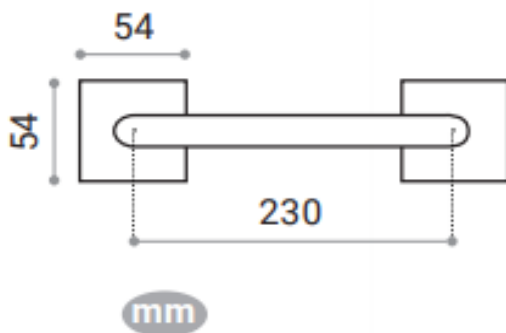

DIVALFER

FICHA TÉCNICA: 621 65 SERIE ELECTRA MANILLÓN CON ROSETA

CARACTERÍSTICAS

- Juego manillones Electra con roseta cuadrada
- Manillón fabricado en Aluminio de alta calidad. Para puertas interiores de paso y entradas de uso residencial y público.
- Incluye fijaciones para su instalación.
- Medidas:
- Acabados disponibles: